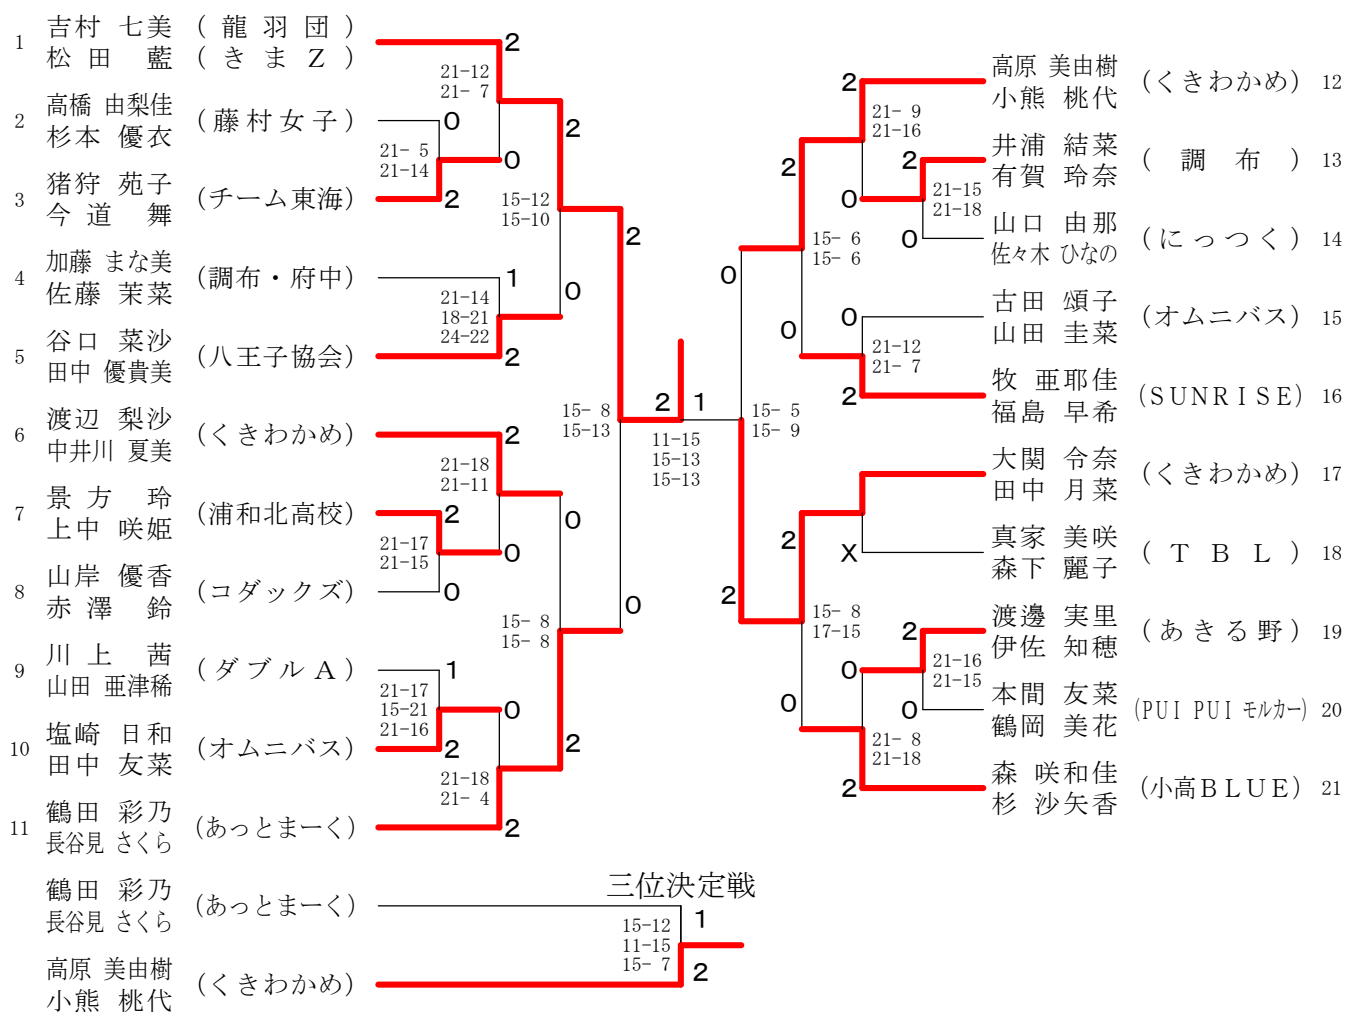

女子ダブルス1部 (W1)