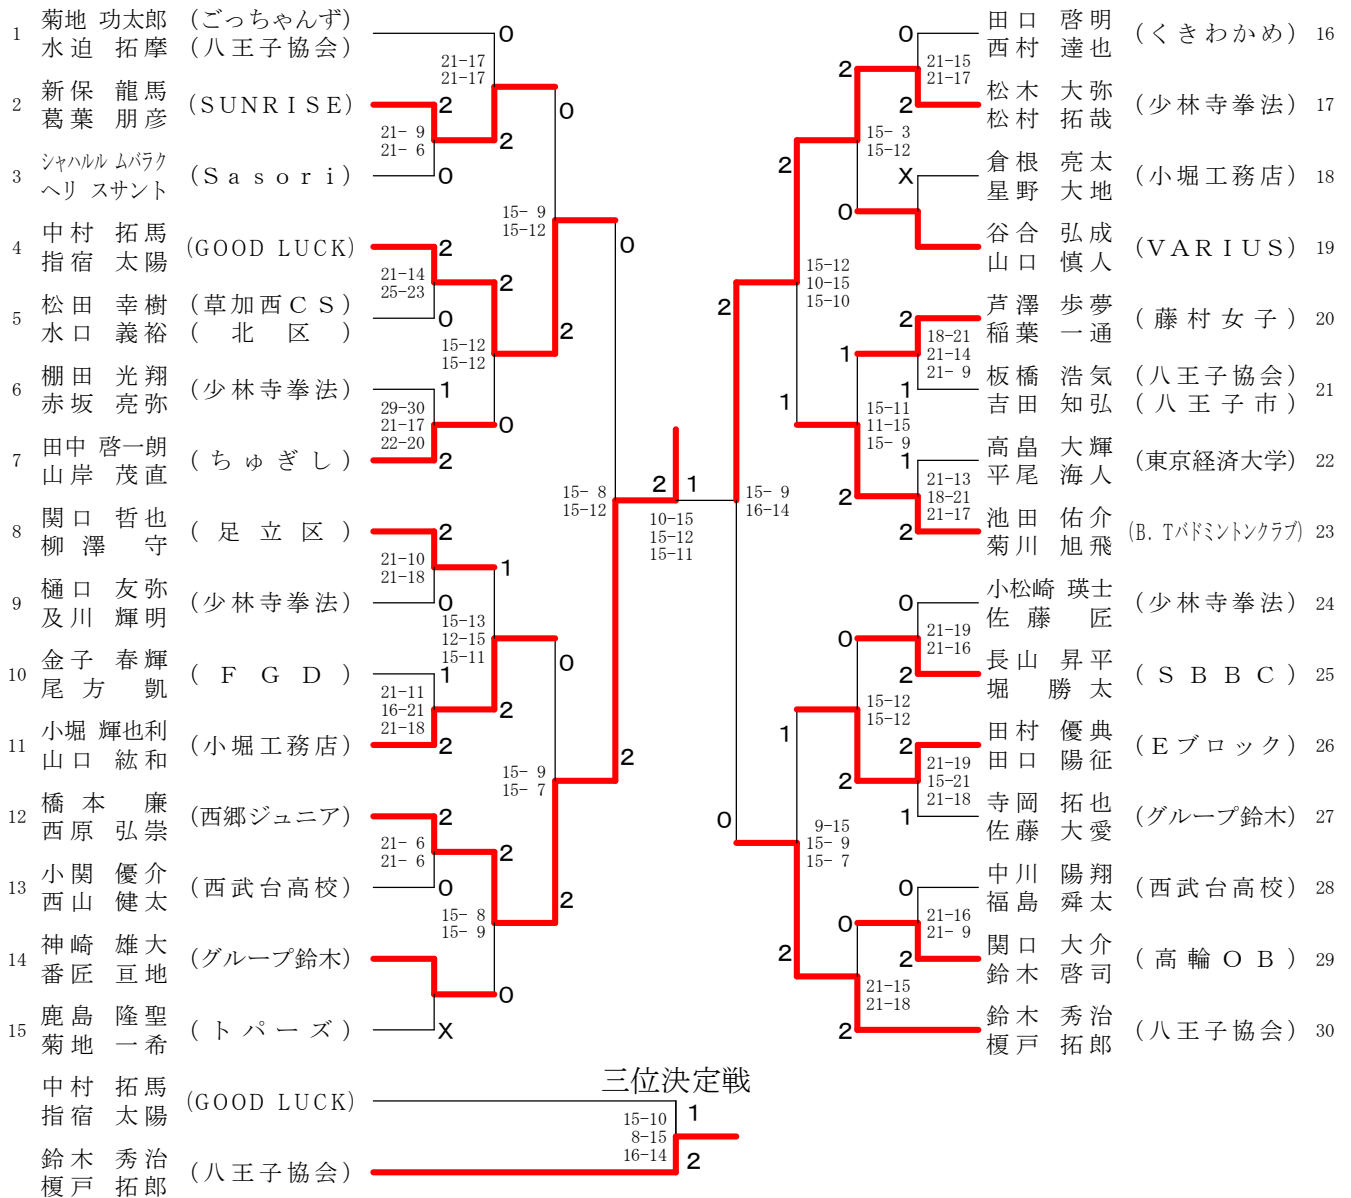

第48回八王子オープンダブルスバドミントン大会

2023.12.17(日)

エスフォルタアリーナ八王子

八王子オープンバドミントン大会
八王子市バドミントン連盟

八王子オープンバドミントン大会
八王子市バドミントン連盟

八王子オープンバドミントン大会
八王子市バドミントン連盟

第48回 八王子オープンダブルス バドミントン大会

大会	種目	優勝	準優勝	三位	参加数
2023.12.17 エスフォルタアリーナ 八王子	男子1部	橋本 廉 西原 弘崇 (西郷ジュニア)	松木 大弥 松村 拓哉 (少林寺拳法)	鈴木 秀治 榎戸 拓郎 (八王子協会)	30
	男子2部	小泉 瑛慈 長谷川 刀麻 (はるか)	中村 太郎 佐藤 大樹 (オムニバス)	角 瑠雅 森 彬渡 (浦和北高校)	98
	男子3部	佐藤 政勝 杉浦 学 (T o t o r o)	水野 裕介 杉山 文悟 (足立区)	土屋 憲法 大田 頼次 (八王子市・日野高ジャイアンツ)	10
	男子4部	酒井 裕史 三浦 猛 (ブルースター)	嶽 道成 野平 晴彦 (ミラクルズ)	笹沼 章博 浅川 嘉之 (西東京市)	20
	男子5部	宗形 一志 山崎 孝 (MUNAX・やまちょ)	菅井 誠 外川 仙造 (フレームショット)	松倉 邦雄 小池 眞道 (八王子協会)	10
	女子1部	吉村 七美 松田 藍 (龍羽団・きまZ)	大関 令奈 田中 月菜 (くきわかめ)	高原 美由樹 小熊 桃代 (くきわかめ)	21
	女子2部	並木 美佳 荒木 彩良 (板橋区・八王子市)	八巻 まひる 塩田 すず (浦和北高校)	伊藤 みずき 伊藤 満美子 (フリーク・ごっちゃんず)	58
	女子3部	梁川 由美子 山崎 志保 (ESD)	土屋 藍子 近藤 奈緒 (八王子協会・ごっちゃんず)	谷川 麻衣子 富永 美名子 (ATLAS)	18
	女子4部	大島 実穂 山下 由記子 (T o t o r o)	熊澤 恵里 竹内 志麻 (小平市・府中市)	高原 真由美 影山 伊美 (T o t o r o)	22
	女子5部	宮澤 由美子 北林 真弓 (T o t o r o)	小庭 洋子 須田 美由喜 (エバーグリーン・港平和)	藤平 智子 大平 操 (オリーブ・BLC)	5

男子ダブルス1部 (MD1)

男子ダブルス3部 (M3)

男子ダブルス2部 (M2) - 2

三位決定戦

男子ダブルス4部 (M4)

1	嶽道成 (ミラクルズ)	2	石田満 (八王子協会)	11
	野平晴彦	21-19 21-23 21-12	2	下野博栄
2	中村賢一 (調布市)	2	1	土屋雅章 (鳥山クラブ)
	中北亮	21-16 21-11	1	高島剛
3	中村正幸 (レインボークラブ)	0	16-18 15-9 15-8	2
	上原敏明 (ACC)	15-11 15-5	2	大塚直幸 (多摩バード)
4	木村嘉孝 (ラブオール)	0	0	2
	山本悟司	21-6 21-7	0	1
5	江面剛 (八王子協会)	2	15-10 19-21 15-11	2
	細谷孝治 (国分寺)	15-8 15-9	0	2
6	加藤順一 (日野高ジャイアンツ)	2	15-9 15-9	0
	串田幹夫	-X -X	0	21-13 21-9
7	有江誠剛 (にしはらクラブ)	0	2	2
	本山敢	15-11 15-11	0	1
8	根本聖司 (八王子市)	2	15-12 15-9	0
	大毛一 (世田谷区)	-X -X	0	1
9	大山耕太 (MUNAX)	0	0	21-17 21-16
	三澤忠輝 (AG)	21-18 21-13	0	2
10	小泉俊一 (宮上練習会)	2	19-21 21-10 21-17	2
	霜村敏夫			高橋智尚 (AG)
				光永暢宏

三位決定戦

加藤順一 (日野高ジャイアンツ)	0
串田幹夫	15-13 16-14
笹沼章博 (西東京市)	2
浅川嘉之	

男子ダブルス5部 (M5)

1	吉田敦 (Totoro)	0	菅井誠 (フレームショット)	6
	高原慶秀	21-13 21-17	2	外川仙造
2	水津信彦 (ウイステリア)	0	X	五十嵐克明 (ZUSHI)
	松尾淳一	21-16 21-18	0	柿沼隆馬
3	村上勝 (八王子協会)	2	18-16 15-5	X
	飯隈浩文 (武蔵村山市)	15-12 15-11	0	2
4	宗形一志 (MUNAX)	2	0	21-8 21-8
	山崎孝 (やまちよ)	21-14 21-12	0	0
5	浪岡久志 (昭島市)	0	22-20 21-12	2
	酒井昌男 (調布市)			松倉邦雄 (八王子協会)
				小池真道