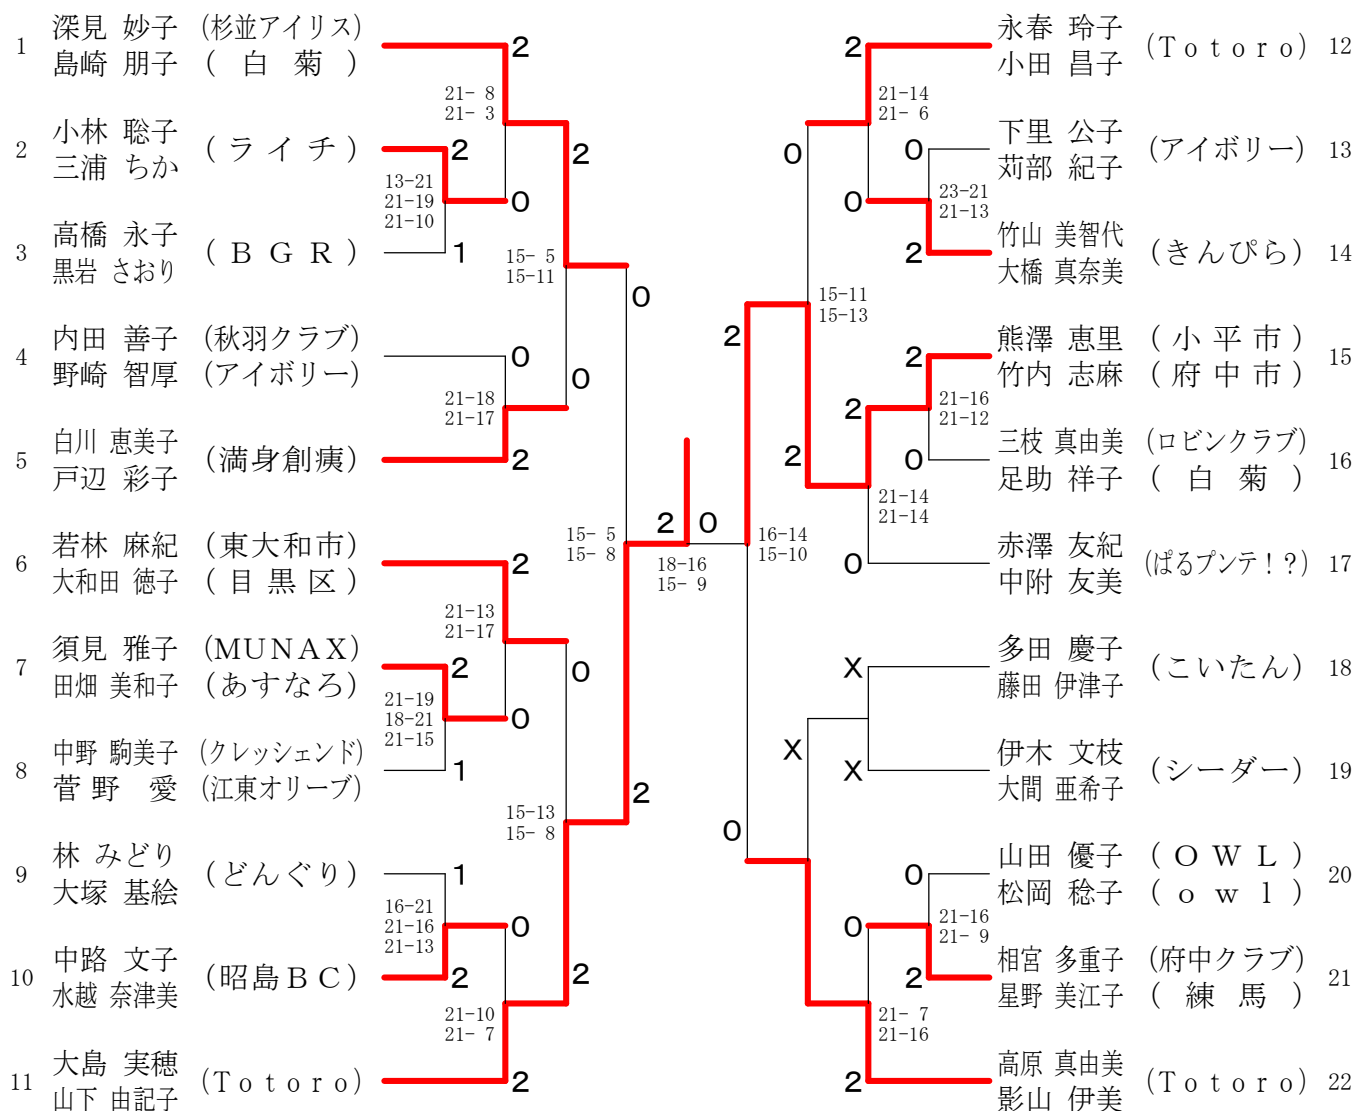

女子ダブルス2部 (W2)

1	八巻 まする (浦和北高校)	2	武井 幸姫 (O J B C) 30
2	近葉 実優 (HIROSHIMARU)	2	稲垣 采愛 (國學院久我山高校) 31
3	影山 まりさ (かえつ有明高校)	0	石原 直美 (G l a n z) 32
4	細井 香里 (はちおうじ)	2	エンペイ ウ (W T B C) 33
5	野田 遙梨 (八王子東)	0	佐々木 杏緒 (八王子東) 34
6	太田 朱莉 (東京純心女子高校)	0	七澤 芽生 (藤村女子) 35
7	泉 奏美 (ちょこみんと)	2	指山 宿優月 (はっふるばふ) 36
8	荒川 海空 (かえつ有明高校)	0	板垣 雅美 (甲の原オリーブ) 37
9	磯野 琴音 (トゥーワース)	2	吉成 陽向 (浦和北高校) 38
10	塚野 葵 (グループ鈴木)	2	立花 結愛 (fanfany) 39
11	新井 奈緒 (府中市)	0	笠井 梓佳 (かえつ有明高校) 40
12	遠藤 由香里 (D S S)	0	榎戸 祐香 (E. H. S) 41
13	長戸 美樹 (T S A)	2	小松 佳華 (農友会) 42
14	吉見 彩音 (日本)	0	會田 利沙 (トパーズ) 43
15	佐伯 雛恵 (藤村女子)	2	高井 千冬 (浦和北高校) 44
16	伊藤 みずき (フリーク)	2	石塚 理恵 (創価大学) 45
17	御園 生亜 (鳥山クラブ)	1	中竹 山悠那 (創価高校) 46
18	中谷 あゆみ (S B B C)	2	並木 美佳 (板橋区) 47
19	大矢 美紀 (創価大学)	0	稲留 千映 (藤村女子) 48
20	アルバレス セイタイアナ (＃O T K)	2	石川 理恵 (ゴールデンエラー) 49
21	橋本 祐佳 (MUNAX)	2	深平 見奈 (ラブオール) 50
22	鈴木 ひなの (浦和北高校)	0	林塚 瑠香子 (かえつ有明高校) 51
23	村山 上藍 (工学院大学附属高校)	X	小林 満里奈 (まりな一ず) 52
24	田端 美羽 (藤村女子)	2	庄野 春蘭 (かえつ有明高校) 53
25	福井 結衣 (かえつ有明高校)	2	羽月 桃香 (はもちやそ) 54
26	岸井 遥菜 (浦和北高校)	X	中村 さゆり (府中市) 55
27	堀川 加奈 (立川市)	2	小須 奈央 (シーム) 56
28	阿部 純佳 (W T B C)	0	大河 庭菜 (立川高校) 57
			齋山 佳苗 (三田バード) 58

三位決定戦

伊藤 みずき (フリーク)	2
伊藤 満美子 (ごっちゃんず)	15-12
會田 利沙 (トパーズ)	13-15
島田 千彩	15-13

女子ダブルス4部 (W4)