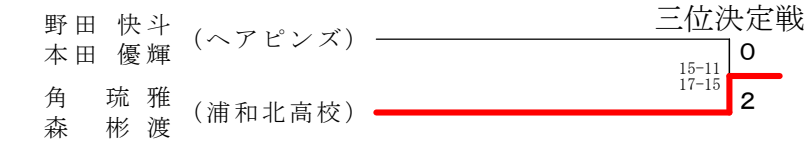

男子ダブルス1部 (MD1)

男子ダブルス3部 (M3)

男子ダブルス2部 (M2) - 2

三位決定戦

男子ダブルス4部 (M4)

1	嶽道成 (ミラクルズ)	2	石田満 (八王子協会)	11
	野平晴彦	21-19 21-23 21-12	2	下野博栄
2	中村賢一 (調布市)	2	1	土屋雅章 (鳥山クラブ)
	中北亮	21-16 21-11	1	高島剛
3	中村正幸 (レインボークラブ)	0	16-18 15-9 15-8	2
	上原敏明 (ACC)	15-11 15-5	2	大塚直幸 (多摩バード)
4	木村嘉孝 (ラブオール)	0	0	2
	山本悟司	21-6 21-7	0	1
5	江面剛 (八王子協会)	2	15-10 19-21 15-11	2
	細谷孝治 (国分寺)	15-8 15-9	0	2
6	加藤順一 (日野高ジャイアンツ)	2	15-9 15-9	0
	串田幹夫	-X -X	0	21-13 21-9
7	有江誠剛 (にしはらクラブ)	0	2	2
	本山敢	15-11 15-11	0	1
8	根本聖司 (八王子市)	2	15-12 15-9	0
	大毛一 (世田谷区)	-X -X	0	1
9	大山耕太 (MUNAX)	0	0	21-17 21-16
	三澤忠輝 (AG)	21-18 21-13	0	2
10	小泉俊一 (宮上練習会)	2	19-21 21-10 21-17	2
	霜村敏夫			高橋智尚 (AG)
				光永暢宏