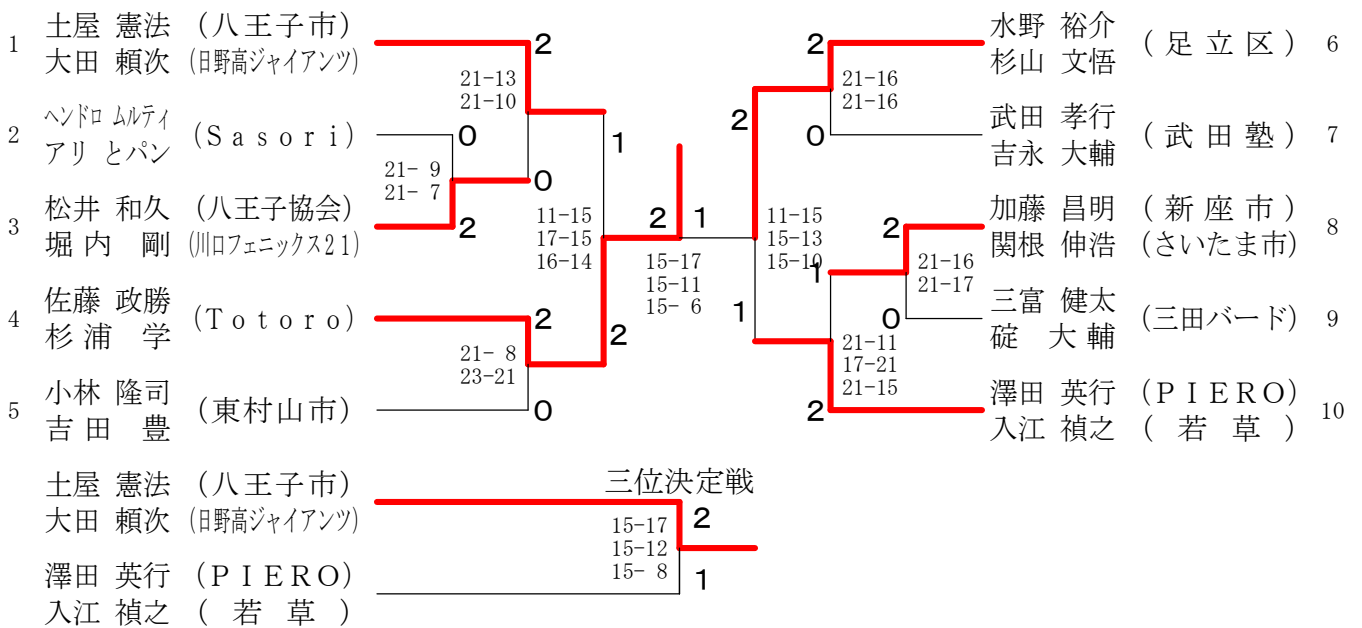

第48回八王子オープンダブルスバドミントン大会

2023.12.17(日)

エスフォルタアリーナ八王子

八王子オープンバドミントン大会
八王子市バドミントン連盟

八王子オープンバドミントン大会
八王子市バドミントン連盟

八王子オープンバドミントン大会
八王子市バドミントン連盟

第48回 八王子オープンダブルス バドミントン大会

大会	種目	優勝	準優勝	三位	参加数
2023.12.17 エスフォルタアリーナ 八王子	男子1部	橋本 廉 西原 弘崇 (西郷ジュニア)	松木 大弥 松村 拓哉 (少林寺拳法)	鈴木 秀治 榎戸 拓郎 (八王子協会)	30
	男子2部	小泉 瑛慈 長谷川 刀麻 (はるか)	中村 太郎 佐藤 大樹 (オムニバス)	角 瑠雅 森 彬渡 (浦和北高校)	98
	男子3部	佐藤 政勝 杉浦 学 (T o t o r o)	水野 裕介 杉山 文悟 (足立区)	土屋 憲法 大田 頼次 (八王子市・日野高ジャイアンツ)	10
	男子4部	酒井 裕史 三浦 猛 (ブルースター)	嶽 道成 野平 晴彦 (ミラクルズ)	笹沼 章博 浅川 嘉之 (西東京市)	20
	男子5部	宗形 一志 山崎 孝 (MUNAX・やまちょ)	菅井 誠 外川 仙造 (フレームショット)	松倉 邦雄 小池 眞道 (八王子協会)	10
	女子1部	吉村 七美 松田 藍 (龍羽団・きまZ)	大関 令奈 田中 月菜 (くきわかめ)	高原 美由樹 小熊 桃代 (くきわかめ)	21
	女子2部	並木 美佳 荒木 彩良 (板橋区・八王子市)	八巻 まひる 塩田 すず (浦和北高校)	伊藤 みずき 伊藤 満美子 (フリーク・ごっちゃんず)	58
	女子3部	梁川 由美子 山崎 志保 (ESD)	土屋 藍子 近藤 奈緒 (八王子協会・ごっちゃんず)	谷川 麻衣子 富永 美名子 (ATLAS)	18
	女子4部	大島 実穂 山下 由記子 (T o t o r o)	熊澤 恵里 竹内 志麻 (小平市・府中市)	高原 真由美 影山 伊美 (T o t o r o)	22
	女子5部	宮澤 由美子 北林 真弓 (T o t o r o)	小庭 洋子 須田 美由喜 (エバーグリーン・港平和)	藤平 智子 大平 操 (オリーブ・BLC)	5

男子ダブルス1部 (MD1)

男子ダブルス3部 (M3)

男子ダブルス2部 (M2) - 2

三位決定戦

男子ダブルス4部 (M4)

1	嶽道成 (ミラクルズ)	2	石田満 (八王子協会)	11
	野平晴彦	21-19 21-23 21-12	2	下野博栄
2	中村賢一 (調布市)	2	1	土屋雅章 (鳥山クラブ)
	中北亮	21-16 21-11	1	高島剛
3	中村正幸 (レインボークラブ)	0	16-18 15-9 15-8	2
	上原敏明 (ACC)	15-11 15-5	2	大塚直幸 (多摩バード)
4	木村嘉孝 (ラブオール)	0	0	2
	山本悟司	21-6 21-7	0	1
5	江面剛 (八王子協会)	2	15-10 19-21 15-11	2
	細谷孝治 (国分寺)	15-8 15-9	0	2
6	加藤順一 (日野高ジャイアンツ)	2	15-9 15-9	0
	串田幹夫	-X -X	0	21-13 21-9
7	有江誠剛 (にしはらクラブ)	0	2	2
	本山敢	15-11 15-11	0	1
8	根本聖司 (八王子市)	2	15-12 15-9	0
	大毛一 (世田谷区)	-X -X	0	1
9	大山耕太 (MUNAX)	0	0	21-17 21-16
	三澤忠輝 (AG)	21-18 21-13	0	2
10	小泉俊一 (宮上練習会)	2	19-21 21-10 21-17	2
	霜村敏夫			高橋智尚 (AG)
				光永暢宏