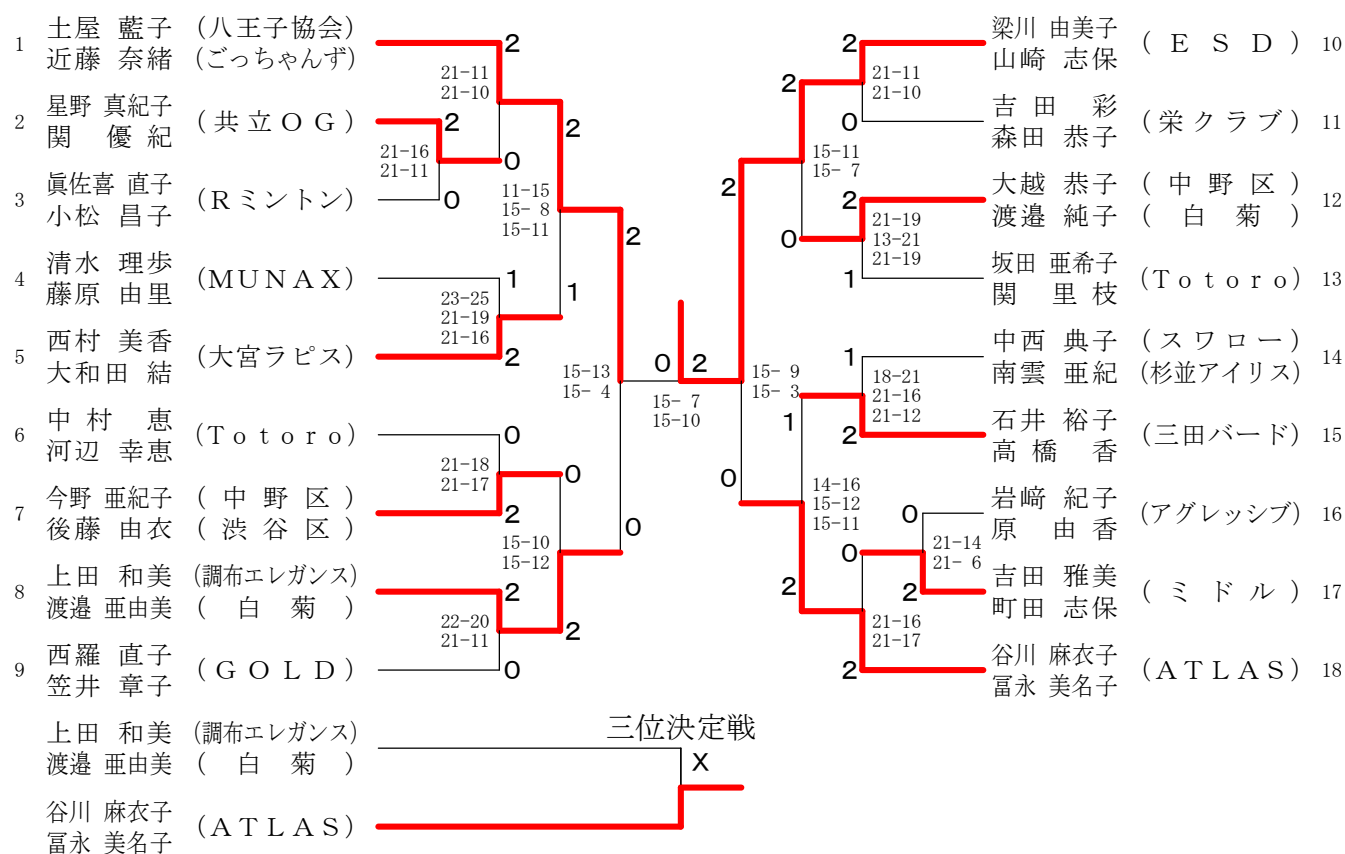

女子ダブルス3部 (W3)