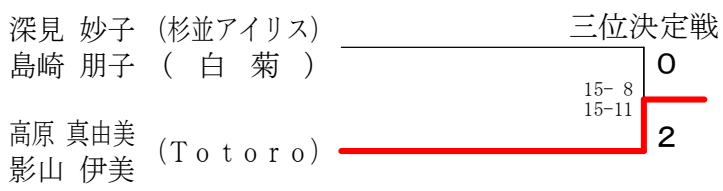

女子ダブルス4部 (W4)